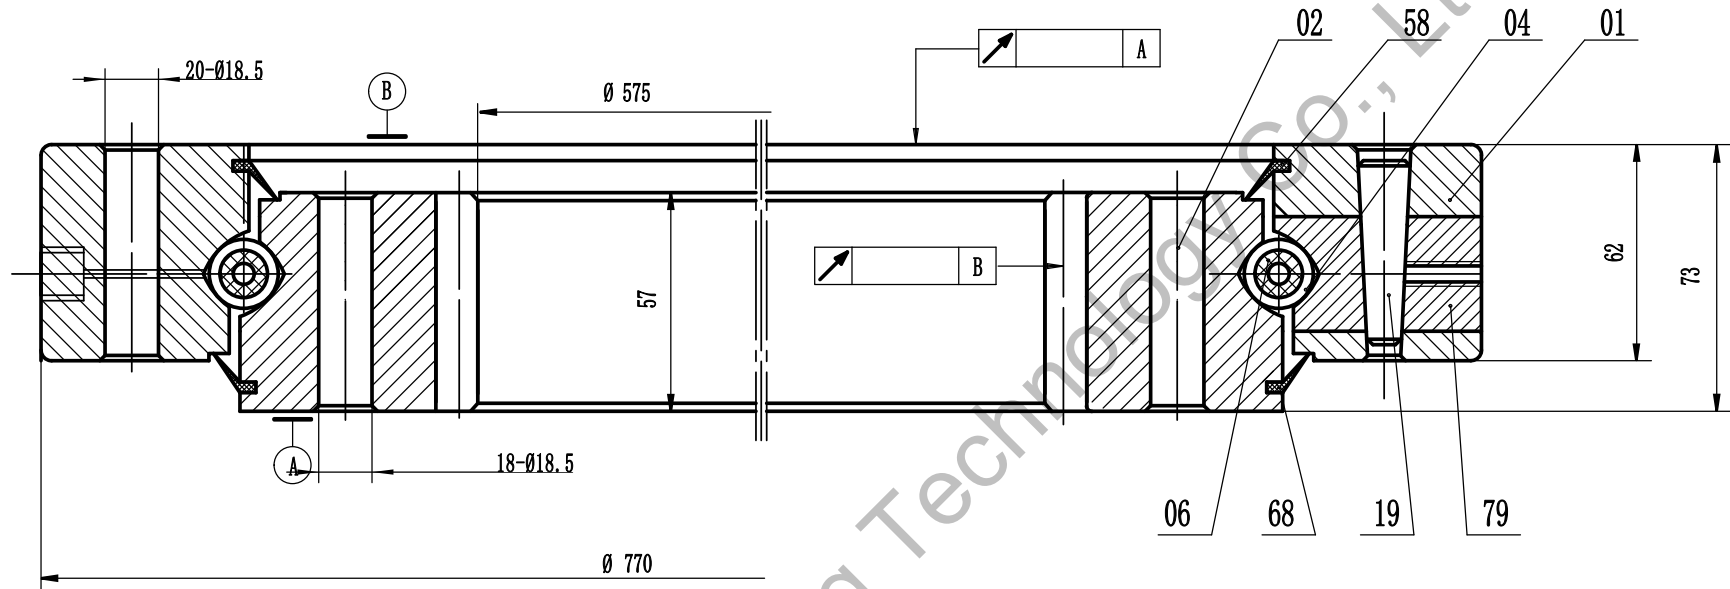

A-A

Anmerkung:

1. Luoyang JCB Bearing Technology Co., Ltd ist ein Design und Herstellung Inc, wir Großwälzlager für alle hergestellt Arten von verschiedenen Marken-Bagger, spezialisiert in der Industrie der Herstellung Großwälzlager für Bagger mehr als 30 Jahre.

2. Diese Zeichnung ist Referenz für Benutzer, wenn Sie formale Zeichnung benötigen, kontaktieren Sie bitte mit uns, um den Beamten zu erhalten Zeichnung.

Kontakt Informationen

Firmenadresse: No. 3 Lianmeng Straße, Luoyang, Henan, China.

Postleitzahl: 471003

Telefon: 0086-379-68611678 Fax: 0086-379-68611679

Skype: jcb-bearing@hotmail.com

E-Mail: sales@jcb-bearing.com

Reservierte E-Mail: sales@slewingbearingforexcavator.com

Webseite: <https://www.jcb-bearing.com>

<https://de.slewingbearingforexcavator.com>